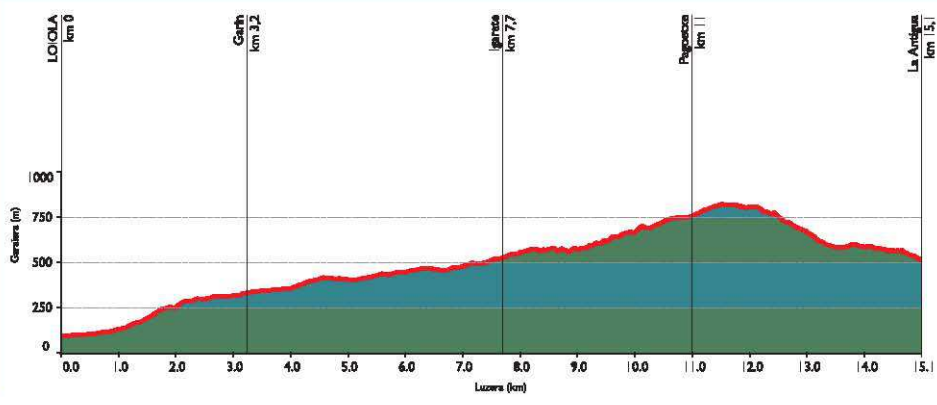

**PROFILA**

**LUZERA:**  
16,1 km

**DESNIBEL METATU**  
**POSITIBOA:**  
835 m

**DENBORA ESTIMATUA:**  
4:00